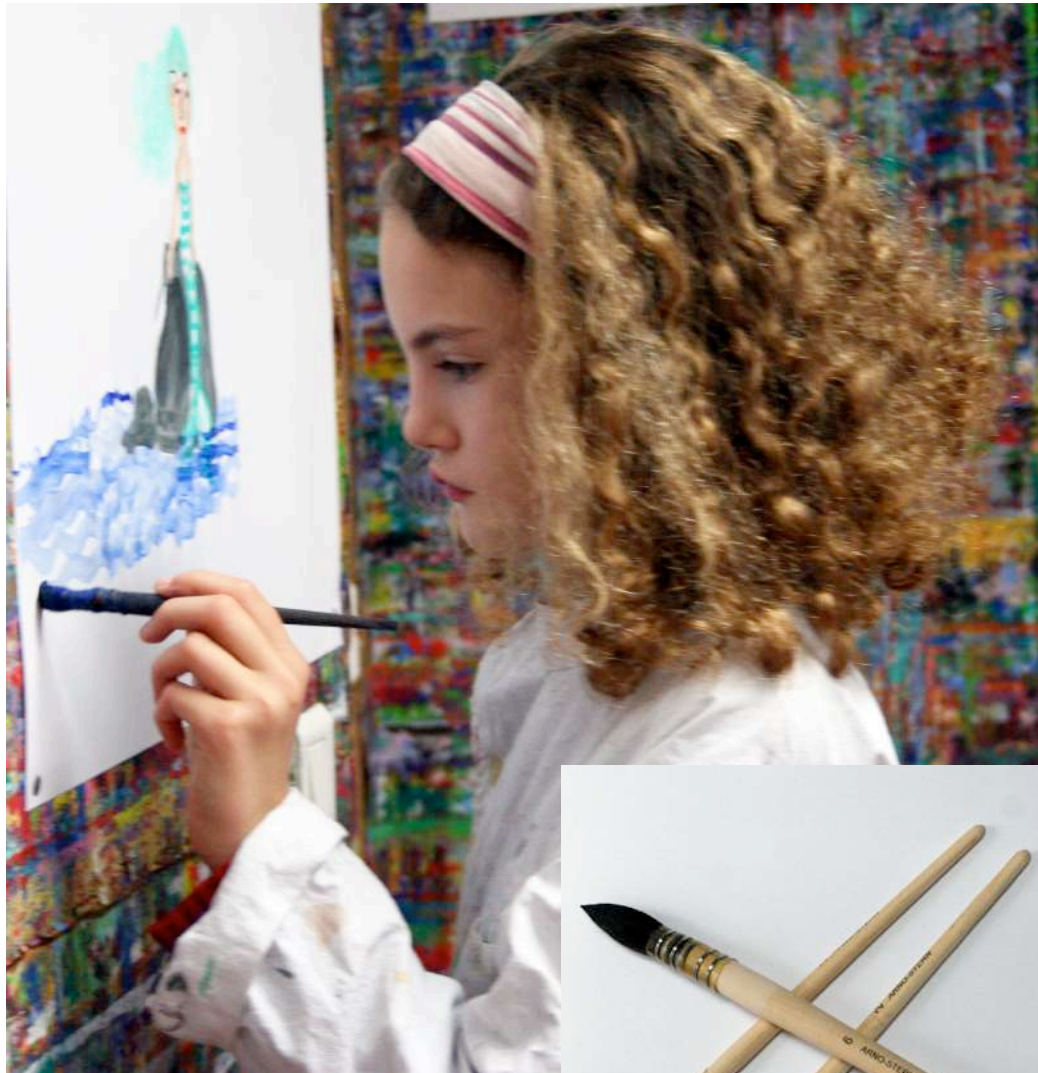

PINSEL

P: Der Pinselkopf: Fee-Haar aus Sibirien, ist mit einem Röllchen (Federkiel) an dem Holzstiel befestigt. Dieser stammt aus Skandinavien. Die sorgfältige Herstellung geschieht in der Normandie, nach alter Tradition.

Diese Pinsel haben die Eigenschaft, sehr viel Wasser aufzunehmen und sind anwendbar für das Bemalen größerer Flächen, wie auch für das Ausführen von Feinheiten.

V: Die mit dem Kennzeichen „V“ angegebenen Vegan-Pinsel sind für uns aus einem erwählten Rohmaterial angefertigt. Ihre Spitze bleibt bei einem angebrachten schwachen Druck ungespaltet.

Auf den Pinselträgern des Palettentisches liegen jeweils 2 Pinsel Nr. 2 nebeneinander und ein Nr. 6 darauf.

Einige Zusatzpinsel sind für Mischfarben bestimmt.

Mit Sorgfalt behandelt besitzen diese Pinsel eine überraschend lange Lebensdauer. Dies setzt u. A. voraus, dass sie nur in kaltem und reinen Wasser gespült, und für die erprobten Arno Stern-Farben verwendet werden.

Zwischen den Malstunden, bleiben die Pinsel auf dem Palettentisch liegen und werden vor ihrer Wiederverwendung kurz in die entsprechenden Wasserbecher eingetaucht. Bei einer längeren Pause ist es ratsam, die Pinsel zu spülen und so wie einen Blumenstrauß in ein Gefäß (leerer Farbtopf) zu stellen.

Eine kleine Spule von dünnem Messingdraht, und eine Flachzange gehören zum Unterhalt, um gelegentlich gesprungene Ligamente am Federkiel (vom chlorhaltigen Wasser verursacht) zu ersetzen.

Kleine Pinsel

ADJ 06P Pinsel N°2, ø 10mm	- MWS	14,17 €	inkl. MWS	17,00 €
ADJ 06V Pinsel N°2, ø 10mm	- MWS	14,17 €	inkl. MWS	17,00 €
ADJ 07P 40 Stück-Packung	- MWS	527,50 €	inkl. MWS	633,00 €
ADJ 07V 40 Stück-Packung	- MWS	527,50 €	inkl. MWS	633,00 €

Große Pinsel

ADJ 08P Pinsel N°6, ø 20mm	- MWS	31,67 €	inkl. MWS	38,00 €
ADJ 08V Pinsel N°6, ø 20mm	- MWS	31,67 €	inkl. MWS	38,00 €
ADJ 09P 20 Stück-Packung	- MWS	632,50 €	inkl. MWS	759,00 €
ADJ 09V 20 Stück-Packung	- MWS	632,50 €	inkl. MWS	759,00 €