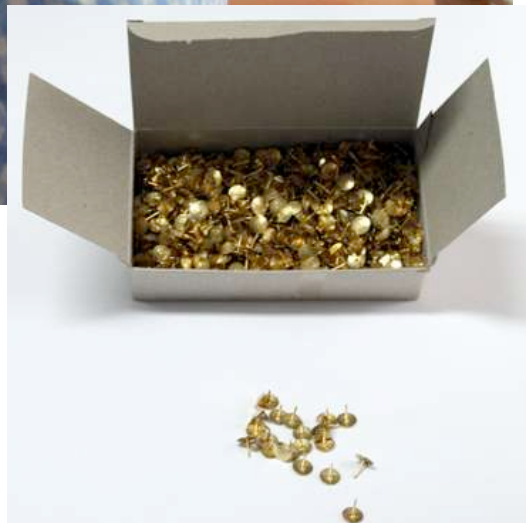

REISSNÄGEL

Unsere Reißnägel haben einen längeren Stift als die üblichen. (10mm anstatt 7mm) und dringen deshalb tiefer und schonender in den Wandbelag ein.

Am einen Ende des Palettentisches, auf der Außenseite des Fußes, ist ein kleiner leicht zugänglicher Reißnägel-Behälter befestigt (siehe Bild S.2)

ADJ 10 Beutel 1000 Stück - MWS **13,33 €** inkl. MWS **16 €**