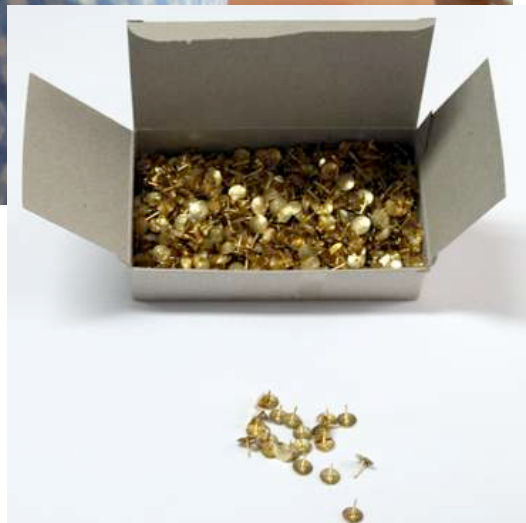

REISSNÄGEL

Unsere Reißnägel haben einen längeren Stift als die üblichen. (10mm anstatt 7mm) und dringen deshalb tiefer und schonender in den Wandbelag ein.

Am einen Ende des Palettentisches, auf der Außenseite des Fußes, ist ein kleiner leicht zugänglicher Reißnägel-Behälter befestigt (siehe Bild S.2)

ADJ 10 Beutel 1000 Stück - MWS **12,50 €** inkl. MWS **15 €**