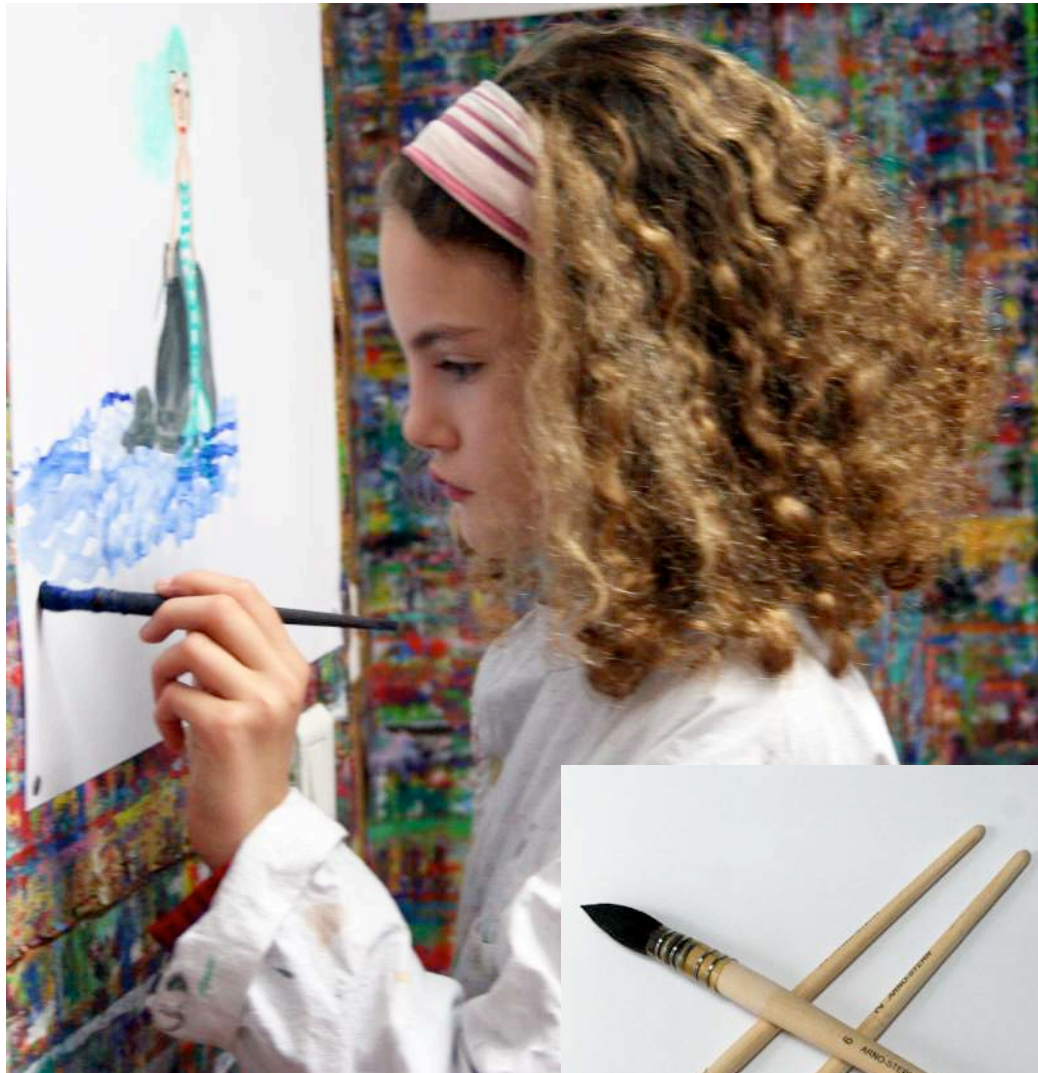

PINSEL

P: Der Pinselkopf: Fee-Haar aus Sibirien, ist mit einem Röllchen (Federkiel) an dem Holzstiel befestigt. Dieser stammt aus Skandinavien. Die sorgfältige Herstellung geschieht in der Normandie, nach alter Tradition.

Diese Pinsel haben die Eigenschaft, sehr viel Wasser aufzunehmen und sind anwendbar für das Bemalen größerer Flächen, wie auch für das Ausführen von Feinheiten.

V: Die mit dem Kennzeichen „V“ angegebenen Vegan-Pinsel sind für uns aus einem erwählten Rohmaterial angefertigt. Ihre Spitze bleibt bei einem angebrachten schwachen Druck ungespaltet.

Auf den Pinselträgern des Palettentisches liegen jeweils 2 Pinsel Nr. 2 nebeneinander und ein Nr. 6 darauf.

Einige Zusatzpinsel sind für Mischfarben bestimmt.

Mit Sorgfalt behandelt besitzen diese Pinsel eine überraschend lange Lebensdauer. Dies setzt u. A. voraus, dass sie nur in kaltem und reinen Wasser gespült, und für die erprobten Arno Stern-Farben verwendet werden.

Zwischen den Malstunden, bleiben die Pinsel auf dem Palettentisch liegen und werden vor ihrer Wiederverwendung kurz in die entsprechenden Wasserbecher eingetaucht. Bei einer längeren Pause ist es ratsam, die Pinsel zu spülen und so wie einen Blumenstrauß in ein Gefäß (leerer Farbtopf) zu stellen.

Eine kleine Spule von dünnem Messingdraht, und eine Flachzange gehören zum Unterhalt, um gelegentlich gesprungene Ligamente am Federkiel (vom chlorhaltigen Wasser verursacht) zu ersetzen.

Kleine Pinsel

ADJ 06P Pinsel N°2, ø 10mm	- MWS	12,50 €	inkl. MWS	15,00 €
ADJ 06V Pinsel N°2, ø 10mm	- MWS	12,50 €	inkl. MWS	15,00 €
ADJ 07P 40 Stück-Packung	- MWS	479,17 €	inkl. MWS	575,00 €
ADJ 07V 40 Stück-Packung	- MWS	479,17 €	inkl. MWS	575,00 €

Große Pinsel

ADJ 08P Pinsel N°6, ø 20mm	- MWS	29,17 €	inkl. MWS	35,00 €
ADJ 08V Pinsel N°6, ø 20mm	- MWS	29,17 €	inkl. MWS	35,00 €
ADJ 09P 20 Stück-Packung	- MWS	575,00 €	inkl. MWS	690,00 €
ADJ 09V 20 Stück-Packung	- MWS	575,00 €	inkl. MWS	690,00 €