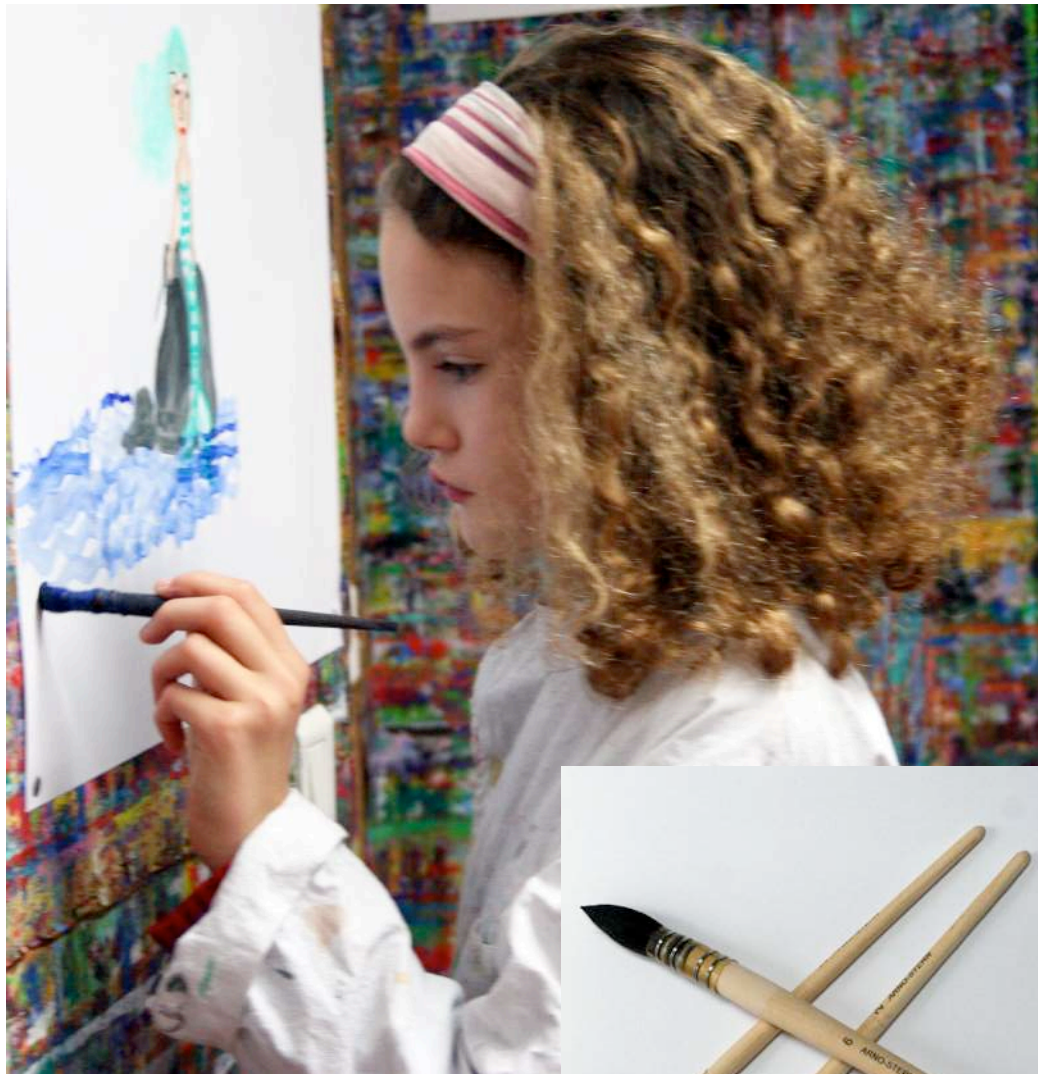

PINSEL

P: Der Pinselkopf: Fee-Haar aus Sibirien, ist mit einem Röllchen (Federkiel) an dem Holzstiel befestigt. Dieser stammt aus Skandinavien. Die sorgfältige Herstellung geschieht in der Normandie, nach alter Tradition.

Diese Pinsel haben die Eigenschaft, sehr viel Wasser aufzunehmen und sind anwendbar für das Bemalen größerer Flächen, wie auch für das Ausführen von Feinheiten.

V: Die mit dem Kennzeichen „V“ angegebenen Vegan-Pinsel sind für uns aus einem erwählten Rohmaterial angefertigt. Ihre Spitze bleibt bei einem angebrachten schwachen Druck ungespaltet.

Auf den Pinselträgern des Palettentisches liegen jeweils 2 Pinsel Nr. 2 nebeneinander und ein Nr. 6 darauf.

Einige Zusatzpinsel sind für Mischfarben bestimmt.

Mit Sorgfalt behandelt besitzen diese Pinsel eine überraschend lange Lebensdauer. Dies setzt u. A. voraus, dass sie nur in kaltem und reinen Wasser gespült, und für die erprobten Arno Stern-Farben verwendet werden.

Zwischen den Malstunden, bleiben die Pinsel auf dem Palettentisch liegen und werden vor ihrer Wiederverwendung kurz in die entsprechenden Wasserbecher eingetaucht. Bei einer längeren Pause ist es ratsam, die Pinsel zu spülen und so wie einen Blumenstrauß in ein Gefäß (leerer Farbtopf) zu stellen.

Eine kleine Spule von dünnem Messingdraht, und eine Flachzange gehören zum Unterhalt, um gelegentlich gesprungene Ligamente am Federkiel (vom chlorhaltigen Wasser verursacht) zu ersetzen.

Kleine Pinsel

ADJ 06P Pinsel N°2, ø 10mm	- MWS	12,50 €	inkl. MWS	15,00 €
ADJ 06V Pinsel N°2, ø 10mm	- MWS	12,50 €	inkl. MWS	15,00 €
ADJ 07P 40 Stück-Packung	- MWS	479,17 €	inkl. MWS	575,00 €
ADJ 07V 40 Stück-Packung	- MWS	479,17 €	inkl. MWS	575,00 €

Große Pinsel

ADJ 08P Pinsel N°6, ø 20mm	- MWS	29,17 €	inkl. MWS	35,00 €
ADJ 08V Pinsel N°6, ø 20mm	- MWS	29,17 €	inkl. MWS	35,00 €
ADJ 09P 20 Stück-Packung	- MWS	575,00 €	inkl. MWS	690,00 €
ADJ 09V 20 Stück-Packung	- MWS	575,00 €	inkl. MWS	690,00 €