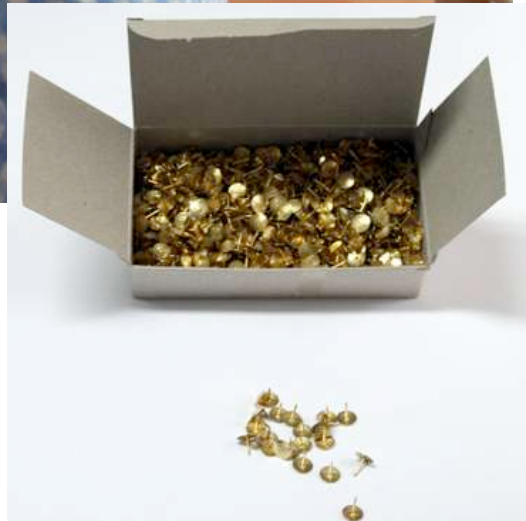

REISSNÄGEL

Unsere Reißnägel haben einen längeren Stift als die üblichen. (10mm anstatt 7mm) und dringen deshalb tiefer und schonender in den Wandbelag ein.

Am einen Ende des Palettentisches, auf der Außenseite des Fußes, ist ein kleiner leicht zugänglicher Reißnägel-Behälter befestigt (siehe Bild S.2)

ADJ 10 Beutel 1000 Stück - MWS **12,50 €** inkl. MWS **15 €**