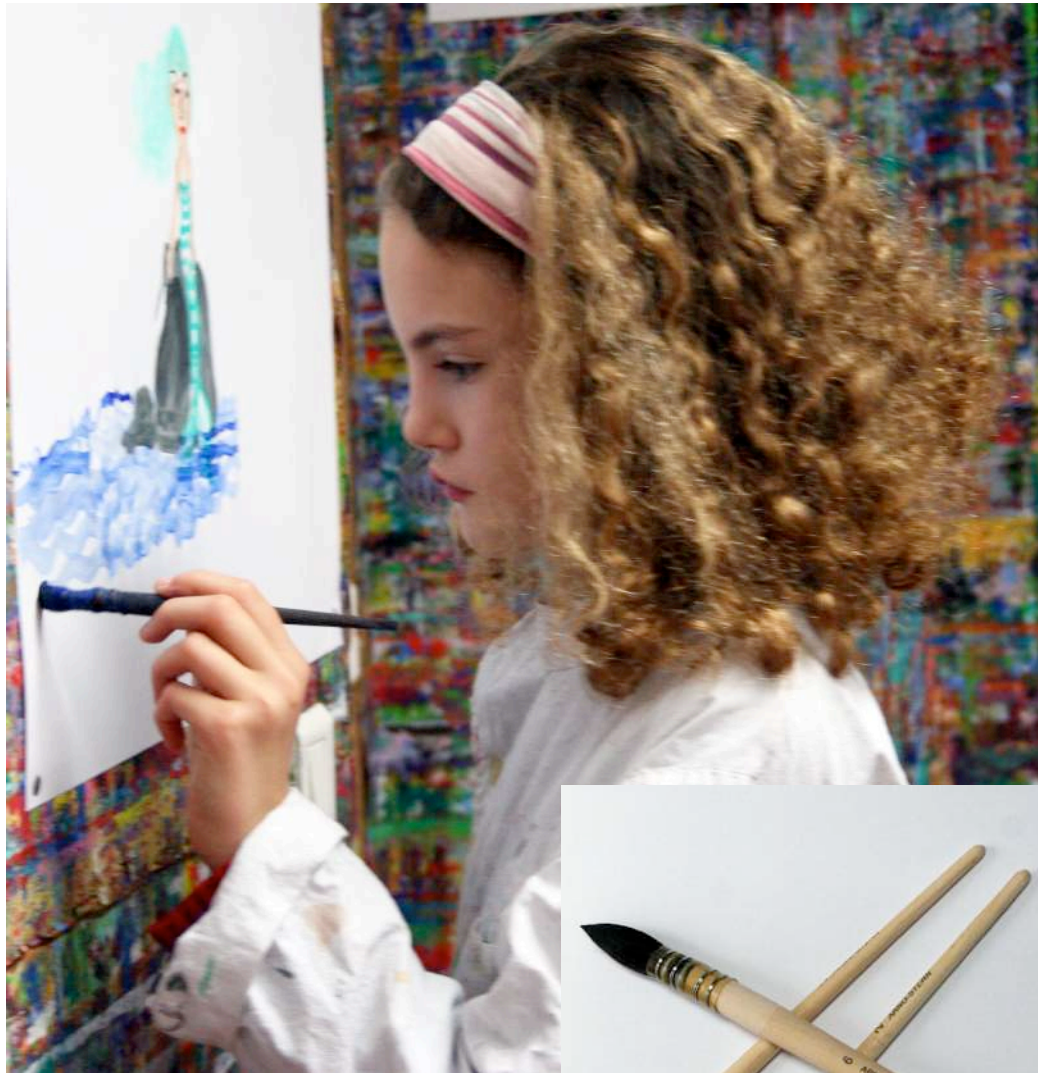

PINSEL

P: Der Pinselkopf: Fee-Haar aus Sibirien, ist mit einem Röllchen (Federkiel) an dem Holzstiel befestigt. Dieser stammt aus Skandinavien. Die sorgfältige Herstellung geschieht in der Normandie, nach alter Tradition.

Diese Pinsel haben die Eigenschaft, sehr viel Wasser aufzunehmen und sind anwendbar für das Bemalen größerer Flächen, wie auch für das Ausführen von Feinheiten.

V: Die mit dem Kennzeichen „V“ angegebenen Vegan-Pinsel sind für uns aus einem erwählten Rohmaterial angefertigt. Ihre Spitze bleibt bei einem angebrachten schwachen Druck ungespaltet.

Auf den Pinselträgern des Palettentisches liegen jeweils 2 Pinsel Nr. 2 nebeneinander und ein Nr. 6 darauf.

Einige Zusatzpinsel sind für Mischfarben bestimmt.

Mit Sorgfalt behandelt besitzen diese Pinsel eine überraschend lange Lebensdauer. Dies setzt u. A. voraus, dass sie nur in kaltem und reinen Wasser gespült, und für die erprobten Arno Stern-Farben verwendet werden.

Zwischen den Malstunden, bleiben die Pinsel auf dem Palettentisch liegen und werden vor ihrer Wiederverwendung kurz in die entsprechenden Wasserbecher eingetaucht. Bei einer längeren Pause ist es ratsam, die Pinsel zu spülen und so wie einen Blumenstrauß in ein Gefäß (leerer Farbtopf) zu stellen.

Eine kleine Spule von dünnem Messingdraht, und eine Flachzange gehören zum Unterhalt, um gelegentlich gesprungene Ligamente am Federkiel (vom chlorhaltigen Wasser verursacht) zu ersetzen.

ADJ 06 Pinsel N°2, ø 10mm - MWS **12,50 €** inkl. MWS **15,00 €**
ADJ 07 40 Stück-Packung - MWS **479,17 €** inkl. MWS **575,00 €**

ADJ 08 Pinsel N°6, ø 20mm - MWS **20,83 €** inkl. MWS **25,00 €**
ADJ 09 20 Stück-Packung - MWS **408,33 €** inkl. MWS **490,00 €**

Bitte bei Ihrer Bestellung die Bezeichnung P oder V angeben