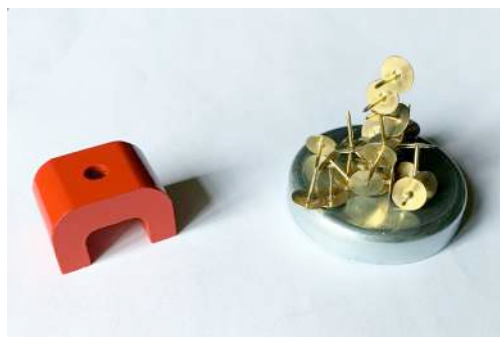

AIMANTS

Dateur auto-encreur

TRODAT Ecoprinty 4820 (plastique recyclé à 70 %)

Cassette d'encre Swop-Pad 6/4911

Hauteur de la date 4 mm

ADJ 16 Le dateur HT 13,75 € TTC 16,50 €

Aimants

Fer à cheval 30mm (à emmancher)

Pour ramasser les punaises égarées et y frotter le couteau pour l'aimanter

Plot plat galvanisé ø 50

Pour prendre les punaises avec facilité dans leur réservoir

ADJ 17 Les 2 aimants HT 22,50 € TTC 27,00 €