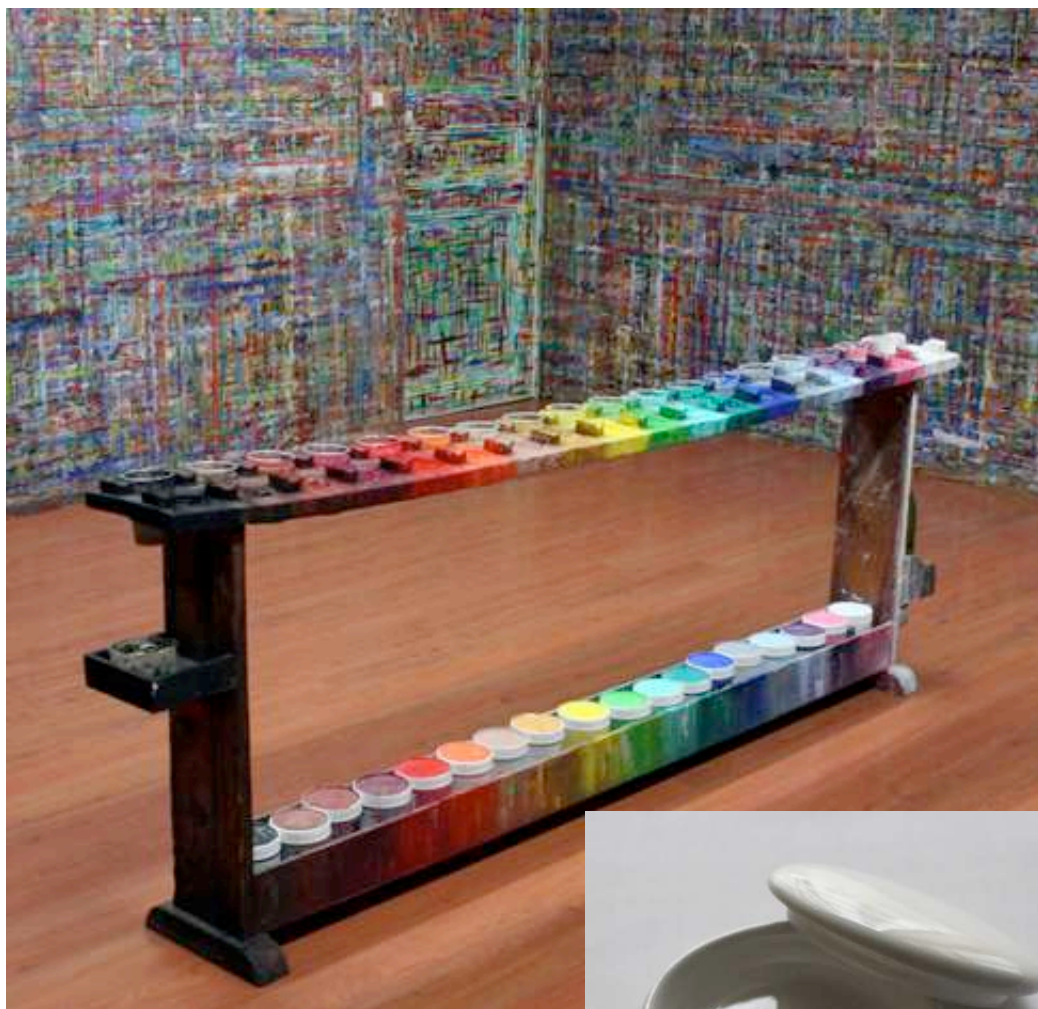

ACADEMIE DU JEUDI

TABLE-PALETTE

Table-Palette élaborée par Arno Stern pour le Jeu de Peindre

ADJ 01 Table-Palette HT **416,67 €** TTC **500,00 €**
Pin naturel, huilé + 8 vissees fournies (montage aisé)

(supplément de 86 € de frais de port pour une livraison en Suisse)

ADJ 01bis Table-Palette transportable HT **769,23 €** TTC **920,00 €**
Bois de tremble

(supplément de 120 € de frais de port pour une livraison en Suisse)

PEINTURE

Appropriée pour le travail sur une surface verticale, cette gouache est très fortement pigmentée, couvrante et stable. Elle a l'avantage de sécher rapidement sur le papier. Elle se conserve parfaitement dans les pots à couvercles vissés. Ses 18 teintes forment une gamme étendue, au départ de laquelle des nuances peuvent être confectionnées à l'infini.