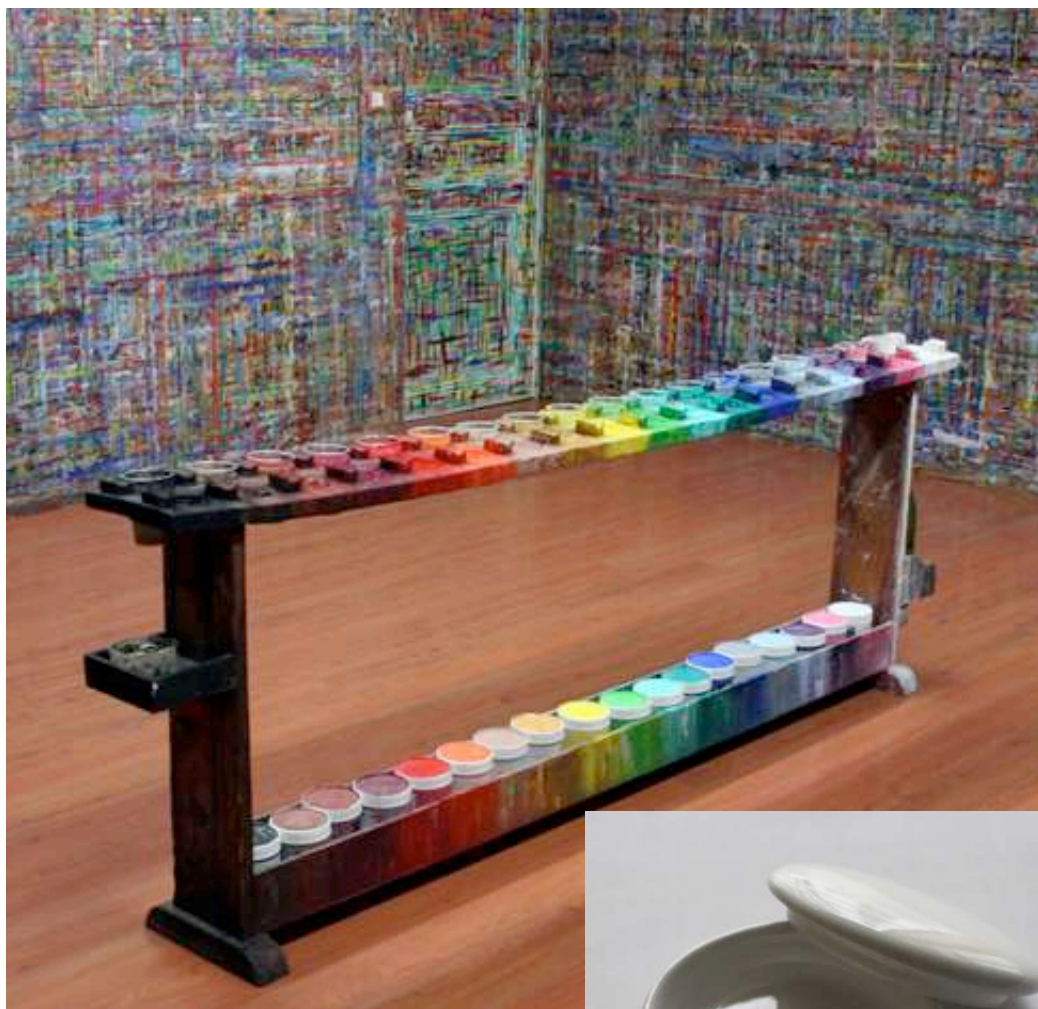

ACADEMIE DU JEUDI

TABLE-PALETTE

Table-Palette élaborée par Arno Stern pour le Jeu de Peindre

ADJ 01 Table-Palette HT **416,67 €** TTC **500,00 €**
Pin naturel, huilé + 8 visses fournies (montage aisé)

(supplément de 86 € de frais de port pour une livraison en Suisse)

ADJ 01bis Table-Palette transportable HT **769,23 €** TTC **920,00 €**
Bois de tremble

(supplément de 120 € de frais de port pour une livraison en Suisse)

PEINTURE

Appropriée pour le travail sur une surface verticale, cette gouache est très fortement pigmentée, couvrante et stable. Elle a l'avantage de sécher rapidement sur le papier. Elle se conserve parfaitement dans les pots à couvercles vissés. Ses 18 teintes forment une gamme étendue, au départ de laquelle des nuances peuvent être confectionnées à l'infini.