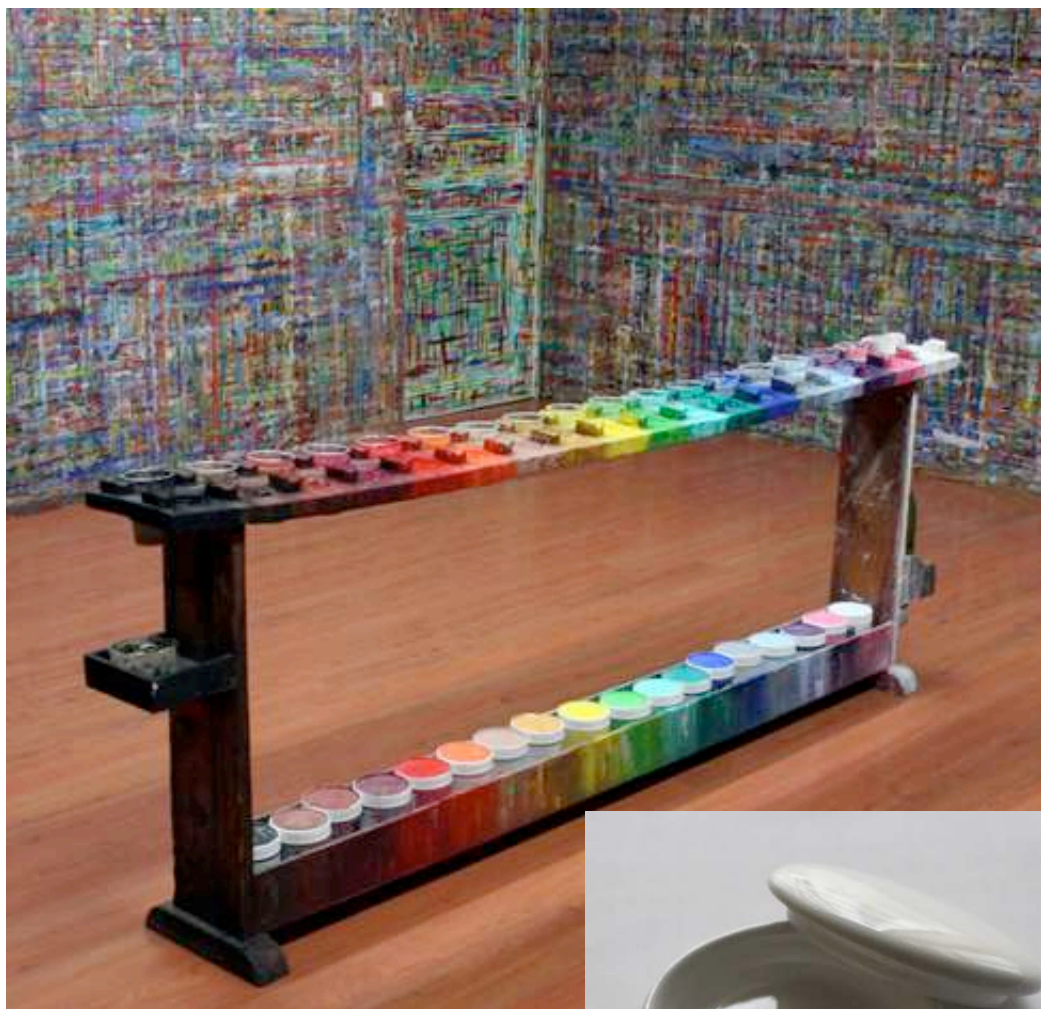

ACADEMIE DU JEUDI

TABLE-PALETTE

Table-Palette élaborée par Arno Stern pour le Jeu de Peindre

ADJ 01 Table-Palette HT **416,67 €** TTC **500,00 €**
Pin naturel, huilé + 8 vissees fournies (montage aisé)

(supplément de 86 € de frais de port pour une livraison en Suisse)

ADJ 01bis Table-Palette transportable HT **769,23 €** TTC **920,00 €**
Bois de tremble

(supplément de 172 € de frais de port pour une livraison en Suisse)

PEINTURE

Appropriée pour le travail sur une surface verticale, cette gouache est très fortement pigmentée, couvrante et stable. Elle a l'avantage de sécher rapidement sur le papier. Elle se conserve parfaitement dans les pots à couvercles vissés. Ses 18 teintes forment une gamme étendue, au départ de laquelle des nuances peuvent être confectionnées à l'infini.