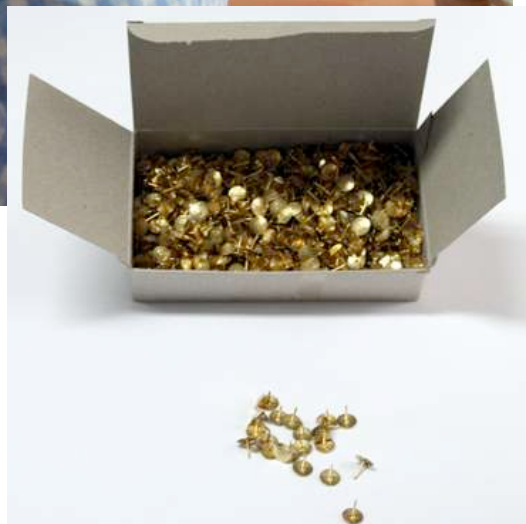

REISSNÄGEL

Unsere Reißnägel haben einen längeren Stift als die üblichen. (10mm anstatt 7mm) und dringen deshalb tiefer und schonender in den Wandbelag ein.

Am einen Ende des Palettentisches, auf der Außenseite des Fußes, ist ein kleiner leicht zugänglicher Reißnägel-Behälter befestigt (siehe Bild S.2)

ADJ 10 Beutel 1000 Stück - MWS **12,50 €** inkl. MWS **15 €**