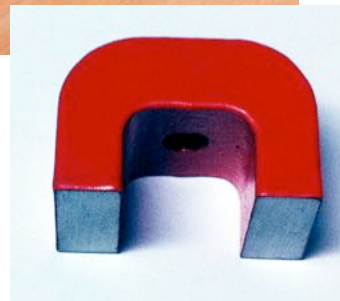

SERINGUE

Seringue en verre

volume 50cc
longueur 18cm

Pour aspirer, avant la séance, l'eau qui recouvre la peinture dans les godets.

(Bien la rincer après usage pour que l'orifice ne reste pas obstrué de peinture)

ADJ 15 La seringue HT **16,67 €** TTC **20,00 €**

DATEUR

AIMANT

Dateur auto-encreur

TRODAT Ecoprinty 4820 (plastique recyclé à 70 %)

Cassette d'encre Swop-Pad 6/4911

Hauteur de la date 4 mm

ADJ 16 Le dateur HT **13,75 €** TTC **16,50 €**

Aimant (à emmancher)

Fer à cheval

30mm

Pour ramasser les punaises égarées et y frotter le couteau pour l'aimanter

ADJ 17 L'aimant HT **22,50 €** TTC **27,00 €**

BOUCHON VERSEUR

Bouchon verseur

Courbé avec long conduit d'air pour débit maîtrisé
Embout en liège pour bouteille standard (la bouteille se pose dans le casier bas du pied de la Table-Palette)