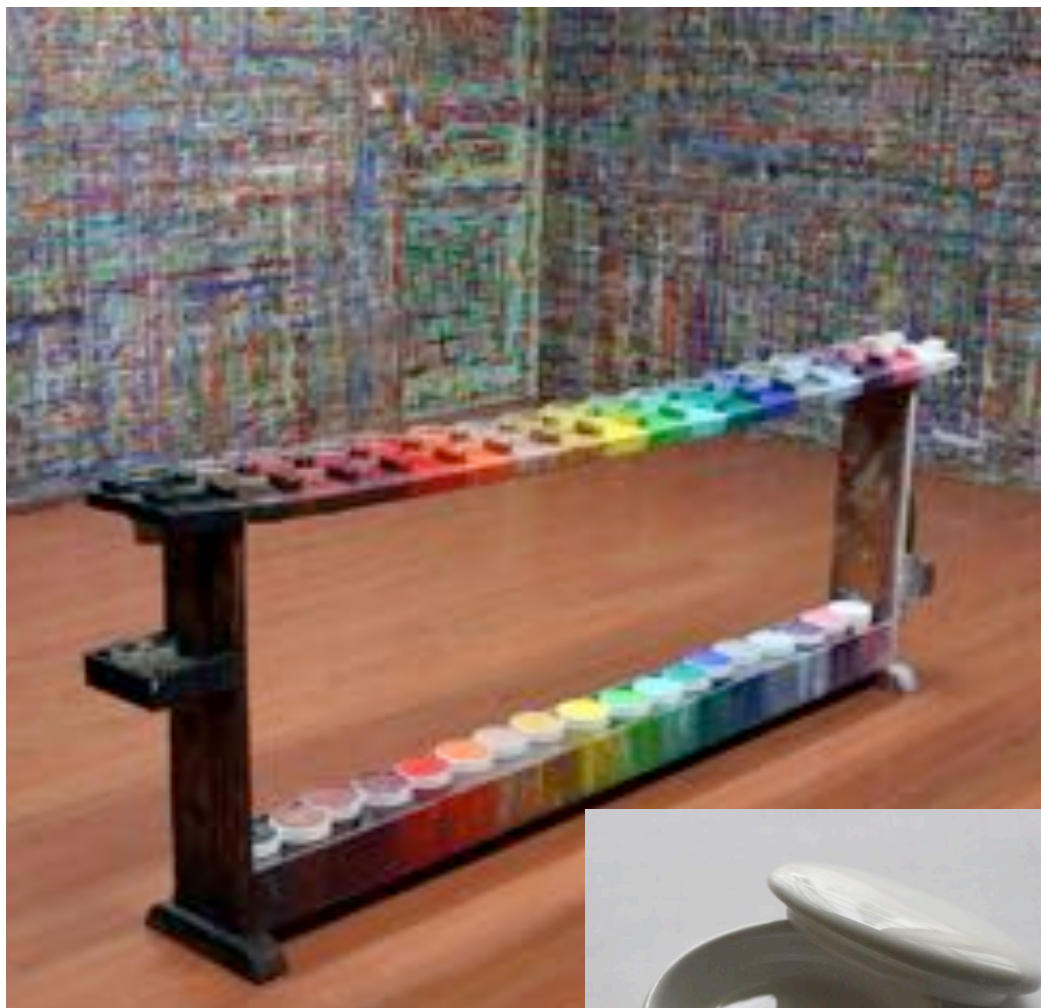

TABLE-PALETTE

Table-Palette élaborée par Arno Stern pour le Jeu de Peindre

ADJ 01 Table-Palette HT **416,67 €** TTC **500,00 €**
Pin naturel, huilé + 8 vissees fournies (montage aisé)

(supplément de 86 € de frais de port pour une livraison en Suisse)

GODETS EN PORCELAINE

Godets (ø 63 mm) avec couvercles, à encastrer dans le plateau de la Table-Palette.

ADJ 02 le jeu de dix-huit pièces HT **100 €** TTC **120,00 €**

PEINTURE

Gouache en pots de 500cc

Appropriée pour le travail sur une surface verticale, cette gouache est très fortement pigmentée, couvrante et stable. Elle a l'avantage de sécher rapidement sur le papier. Elle se conserve parfaitement dans les pots à couvercles vissés. Ses 18 teintes forment une gamme étendue, au départ de laquelle des nuances peuvent être confectionnées à l'infini.

Extraire du pot, avec un couteau, une quantité égale à environ une cuillerée à soupe de peinture et la déposer dans le godet correspondant de la Table-Palette, sans la diluer.

Les peintures Arno Stern sont fabriquées à partir de fécule de pomme de terre et sont exemptes de substances nocives.