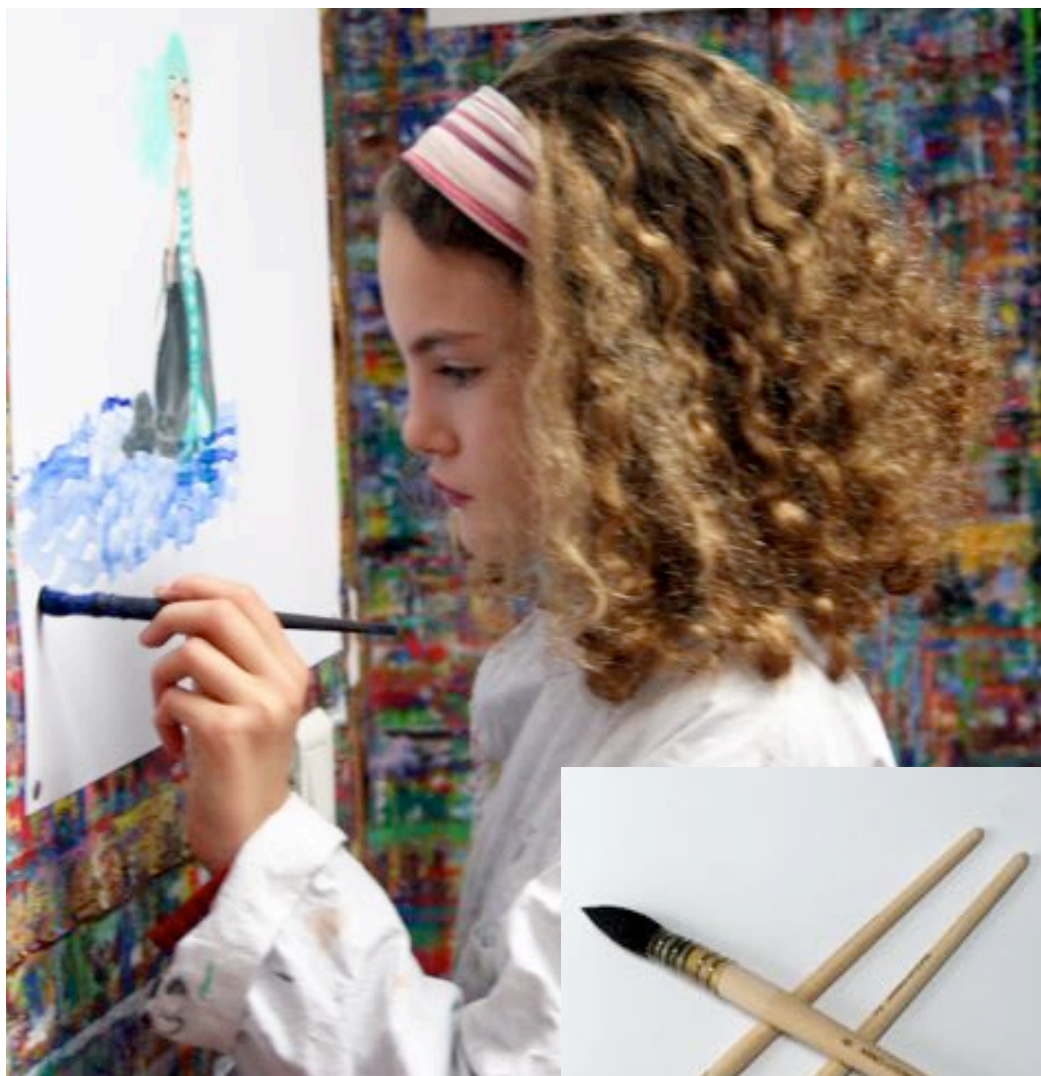

PINCEAUX

Ces pinceaux, dont les poils sont en petit-gris, fixés sur un manche en bois léger par un manchon en plume véritable, sont confectionnés à la main avec un soin extrême. Ils correspondent aux exigences du *Jeu de Peindre* avec la gouache Arno Stern. Leur pointe permet de faire des tracés fins et ils ont la propriété de retenir une grande quantité d'eau et de peinture.

Sur les Porte-Pinceaux de la Table-Palette sont placés 2 pinceaux N°2 côte à côte et 1 pinceau N°6 par-dessus, pour chacune des 18 couleurs*

Utilisés dans les conditions du *Jeu de Peindre*, ils ont une durée de vie de plusieurs années (10 à 20 ans) Les laver à l'eau froide. Au repos, les poser horizontalement, ou debout, dans un pot, les poils en l'air.

*Quelques pinceaux supplémentaires sont à prévoir pour les couleurs mélangées

Composition des pinceaux : petit-gris (Sibérie), plume (Roumanie ou Hongrie) bois (Scandinavie)

Ne jamais laver les pinceaux à l'eau chaude
Ne jamais utiliser de produit détergent ni savon

Prévoir une bobine de fil de laiton pour réparer d'éventuelles ruptures des ligaments (dues principalement au chlore de l'eau)

ADJ 06 Pinceau N°2, ø 10mm	HT	12,50 €	TTC	15,00 €
ADJ 07 Le jeu de 40 pinceaux	HT	479,17 €	TTC	575,00 €
ADJ 08 Pinceau N°6, ø 20mm	HT	20,83 €	TTC	25,00 €
ADJ 09 Le jeu de 20	HT	408,33 €	TTC	490,00 €